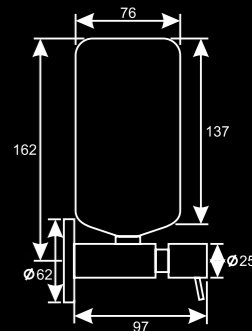

Materiál pípy:

LESKLÝ
CHROM