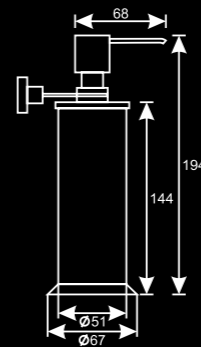

Materiál pípy:

LESKLÝ
CHROM

MATNÝ NIKL
LAKOVANÝ
A KARTÁČOVANÝ