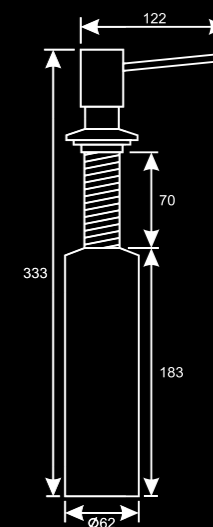

Donner TOP

mohutné provedení pro velkou zátěž a časté použití jak v domácnostech, tak restauracích

- typ - na zapuštění
- nádržka - mléčný plast
- objem nádržky - 470 ml
- montážní otvor 26-35 mm

Materiál pípy: