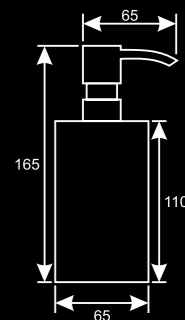

Donner FLORET

dávkovač mýdla nebo tělového mléka
s ornamentem květu a motýla pro harmonii
těla i duše

- typ - na postavení
- nádržka - matné pískované sklo
- objem nádržky - 350 ml