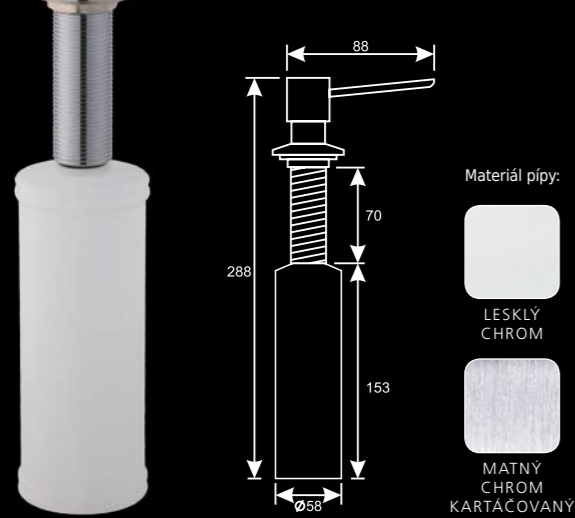

Donner TOP

mohutné provedení pro velkou zátěž a časté použití jak v domácnostech, tak restauracích

- typ - na zapuštění
- nádržka - mléčný plast
- objem nádržky - 470 ml
- montážní otvor 26-35 mm

Materiál pípy:

Donner SMART

vkusně řešený jednoduchý design dávkovače působí decentně při zachování praktičnosti a rozsahu použití

- typ - na zapuštění
- nádržka - mléčný plast
- objem nádržky - 250 ml
- montážní otvor 26-35 mm