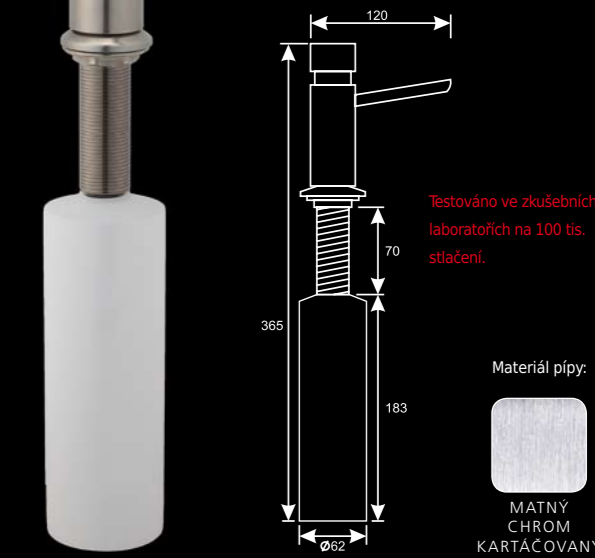

Donner CLICK

elegantní varianta jemných a mírně zaoblených tvarů je nejen hezká, ale také příjemná na dotek

- typ - na zapuštění
- nádržka - mléčný plast
- objem nádržky - 470 ml
- montážní otvor 26-35 mm

Donner WHEEL

klasika univerzálního použití s nádechem retro stylu, zejména v provedení kartáčový bronz

- typ - na zapuštění
- nádržka - mléčný plast
- objem nádržky - 470 ml
- montážní otvor 26-35 mm

Donner MAKRO

velmi robustní konstrukce, jako praktické řešení i do stravovacích provozů, restaurací nebo veřejných toalet

- typ - na zapuštění
- nádržka - mléčný plast
- objem nádržky - 470 ml
- montážní otvor 26-35 mm