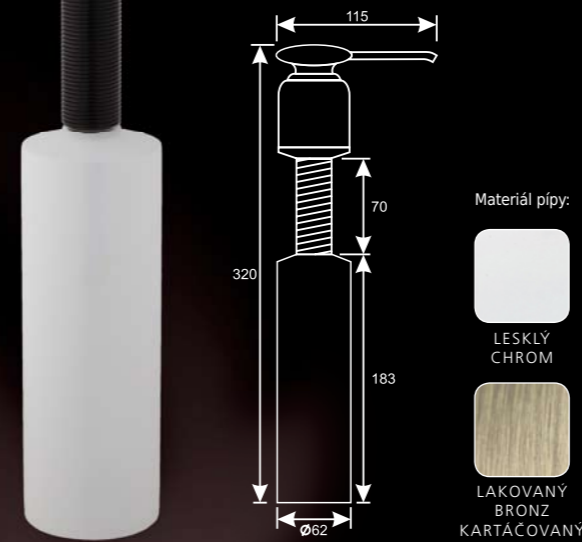

Donner WHEEL

klasika univerzálního použití s nádechem retro stylu, zejména v provedení kartáčový bronz

- typ - na zapuštění
- nádržka - mléčný plast
- objem nádržky - 470 ml
- montážní otvor 26-35 mm