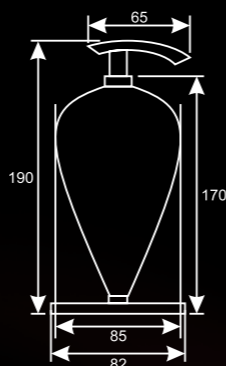

Materiál pípy:

LESKLÝ
CHROM

ZLATÁ
LESKLÁ

Donner HEART

krása a účelnost dotvářející pocit luxusu
všude tam, kde bude dávkovač umístěn

- typ - na postavení
- nádržka - lesklý chrom
- objem nádržky - 350 ml

Materiál pípy: