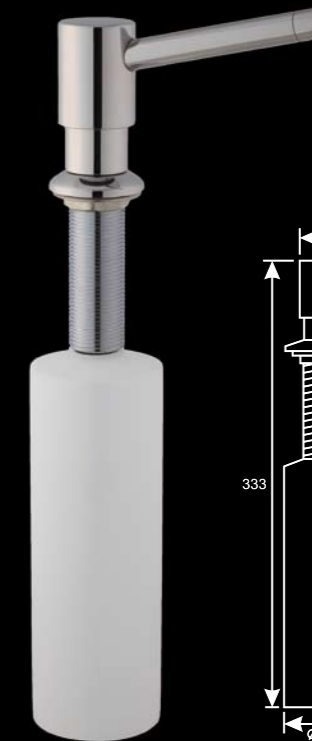

Donner TOP

mohutné provedení pro velkou zátěž a časté použití jak v domácnostech, tak restauracích

- typ - na zapuštění
- nádržka - mléčný plast
- objem nádržky - 470 ml
- montážní otvor 26-35 mm