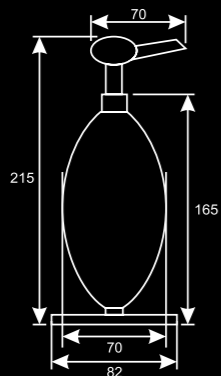

Materiál pípy:

LESKLÝ
CHROM

Donner STAR

elegantní doplněk kuchyně, koupelny,
ale i toaletního stolku s náplní tělové
nebo pleťové kosmetiky

- typ - na postavení
- nádržka - dle výběru pípy
- objem nádržky - 350 ml