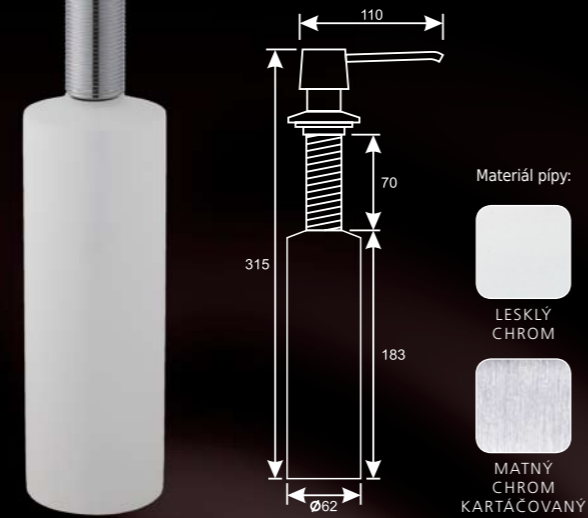

Donner SMART

vkusně řešený jednoduchý design dávkovače působí decentně při zachování praktičnosti a rozsahu použití

- typ - na zapuštění
- nádržka - mléčný plast
- objem nádržky - 250 ml
- montážní otvor 26-35 mm

Donner CLICK

elegantní varianta jemných a mírně zaoblených tvarů je nejen hezká, ale také příjemná na dotek

- typ - na zapuštění
- nádržka - mléčný plast
- objem nádržky - 470 ml
- montážní otvor 26-35 mm