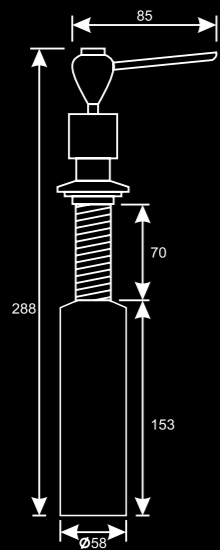

Materiál pípy:

LESKLÝ
CHROM