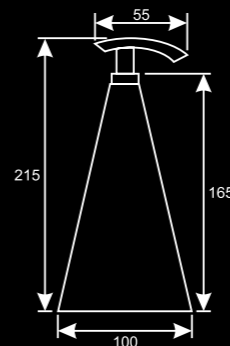

Donner PYRAMID

velmi působivý svým unikátním tvarem,
který propůjčuje tomuto dávkovači
výjimečný vzhled

- typ - na postavení
- nádržka - lesklý chrom
- objem nádržky - 500 ml