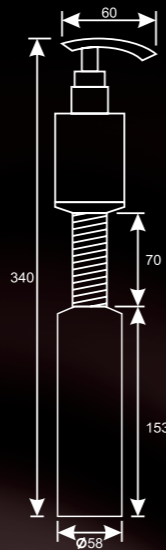

Materiál pípy:

LESKLÝ
CHROM

Donner TACK

inspirující svým originálním tvarem hlavy,
který zároveň usnadňuje jeho ovládání

- typ - na zapuštění
- nádržka - mléčný plast
- objem nádržky - 250 ml
- montážní otvor 26-35 mm